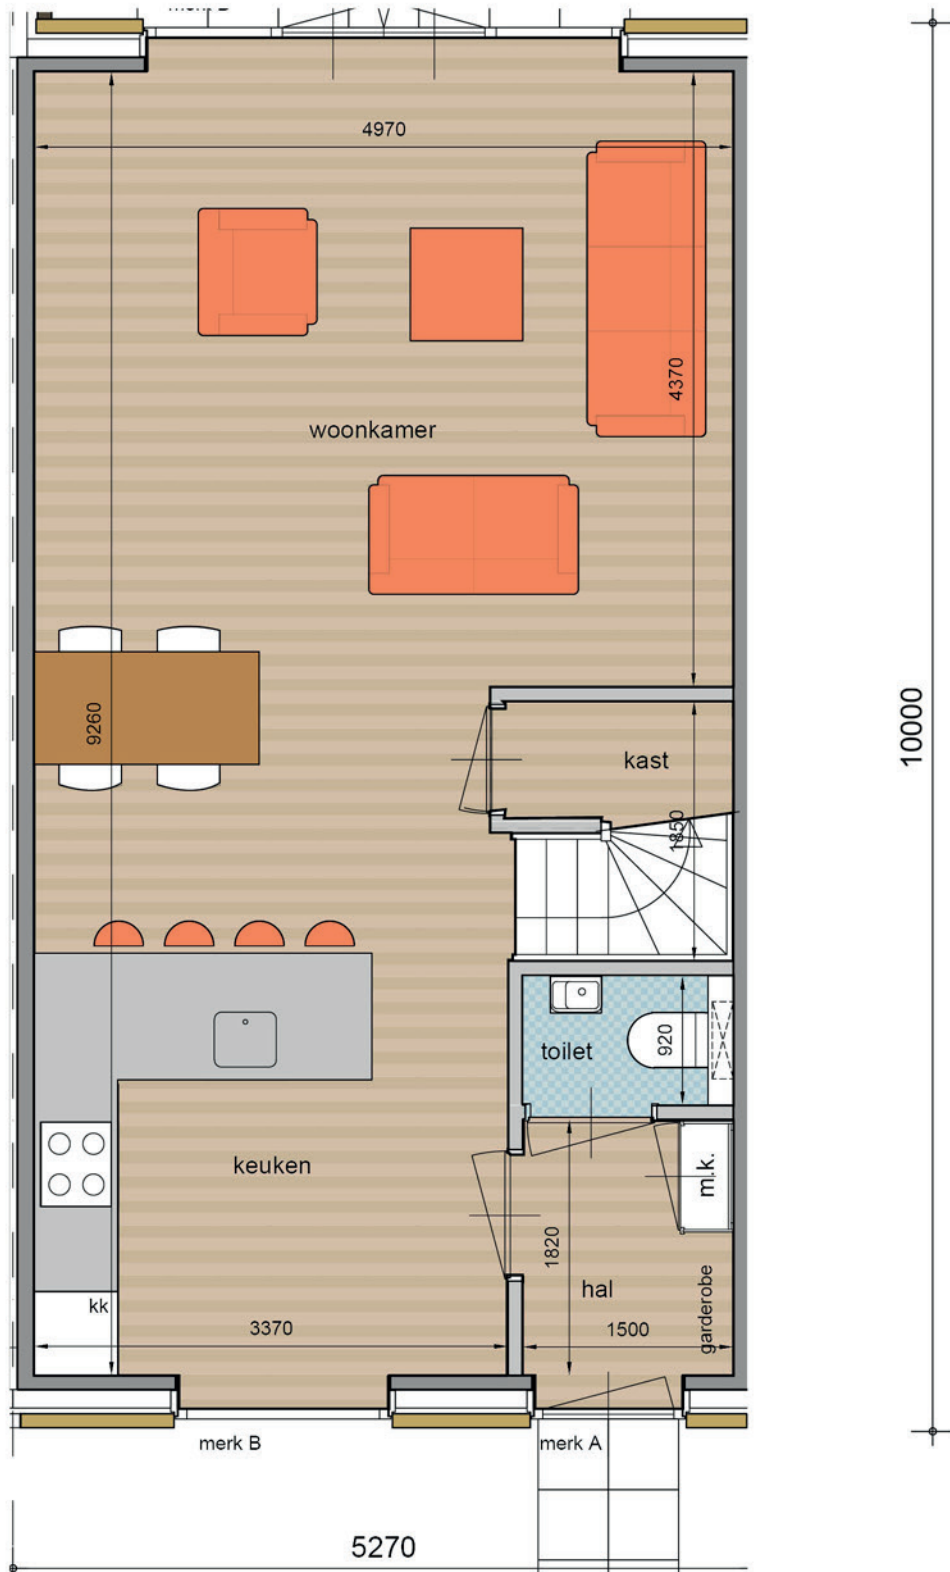

Door de moderne bouw kan er slim gebruik gemaakt worden van de beschikbare ruimte. Het gebruik van hoge ramen zorgt voor een mooi lichtspel en een ruimtelijk gevoel.

De hal opent op een grote open keuken en een prettige woonkamer met openslaande tuindeuren. Op de bovenste twee woonlagen vind je maar liefst vier slaapkamers, plus een badkamer en ook nog een berging. Ongekende ruimte!

Vrolijke vinkjes

Vinken zijn vrolijke vogels die graag samen warm op een rijtje zitten, in volledige harmonie met elkaar.

HOEKWONING

Wonen 135 m

Inhoud 533 m³

Perceel vanaf 246 m²

Vier slaapkamers én een berging

Ramen aan drie zijden

BEGANE GROND

1e VERDIEPING

2e VERDIEPING

TUSSENWONING

Wonen 112 m²

Inhoud 407 m³

Perceel 152 m²

Vier slaapkamers én een berging
Hoge ramen zorgen voor veel licht

BEGANE GROND

1e VERDIEPING

2e VERDIEPING

Zo'n kans zie je niet vaak. Komt hier jullie droomwoning? Zit je "op het vinkentouw" om eindelijk een woning te betrekken, die aan alle wensen voldoet? Maak dan één van deze moderne en sfeervolle woningen tot je nieuwe 'nest'!