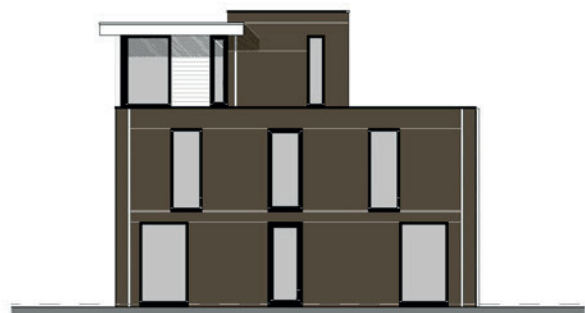

Caprice
Structeau Muria grijs-w
gesinterd
waalformaat
witte voeg

Ontwerper Wilco Philipsen:

"Toen ik de opdracht kreeg om een moderne rij woningen te ontwerpen, liet ik mij inspireren door mijn boekenkast. De tussenwoningen met verschillende gevelkleuren staan als een mooie rij boeken tussen de twee hoekwoningen die met hun andere kleur en metselverband als twee boekensteunen de rij afsluiten".