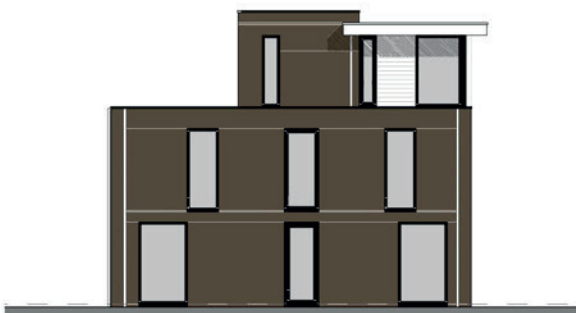

Caprice
Structeau Muria grijs-w
gesinterd
waalformaat
witte voeg

Ontwerper Wilco Philipsen:

"Toen ik de opdracht kreeg om een moderne rij woningen te ontwerpen, liet ik mij inspireren door mijn boekenkast. De tussenwoningen met verschillende gevelkleuren staan als een mooie rij boeken tussen de twee hoekwoningen die met hun andere kleur en metselverband als twee boekensteunen de rij afsluiten".