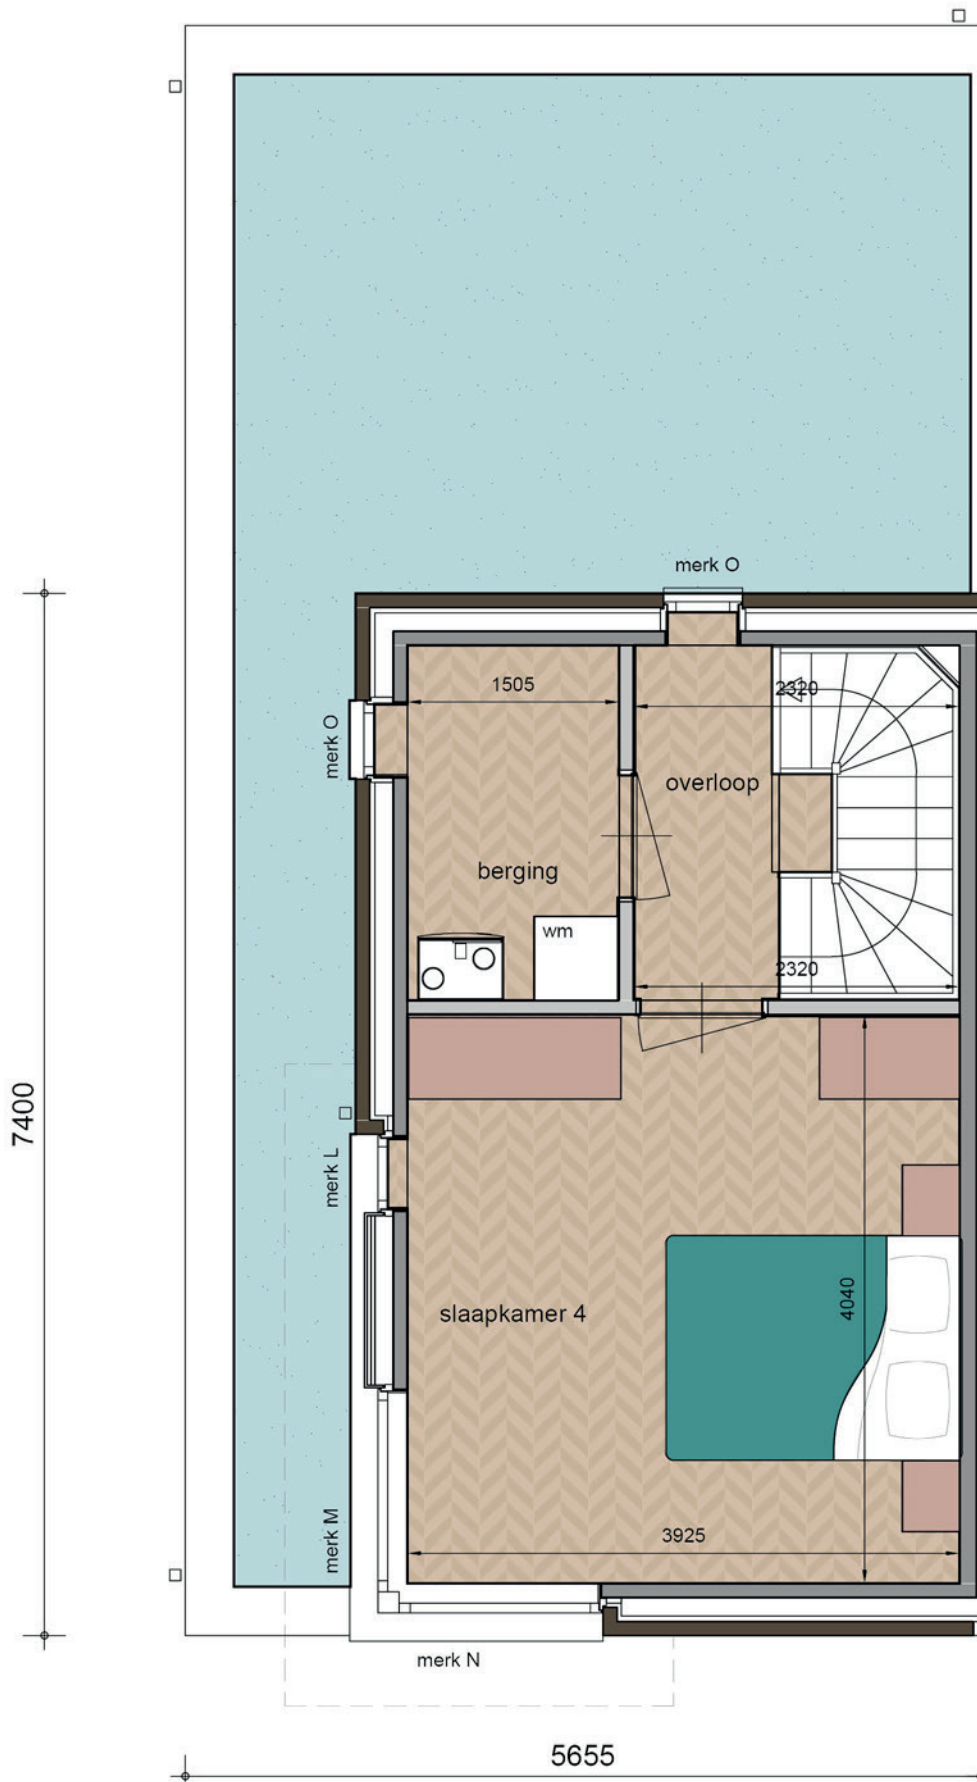

Door de moderne bouw kan er slim gebruik gemaakt worden van de beschikbare ruimte. Het gebruik van hoge ramen zorgt voor een mooi lichtspel en een ruimtelijk gevoel.

De hal opent op een grote open keuken en een prettige woonkamer met openslaande tuindeuren. Op de bovenste twee woonlagen vind je maar liefst vier slaapkamers, plus een badkamer en ook nog een berging. Ongekende ruimte!

Vrolijke vinkjes

Vinken zijn vrolijke vogels die graag samen warm op een rijtje zitten, in volledige harmonie met elkaar.

HOEKWONING

Wonen 135 m

Inhoud 533 m³

Perceel vanaf 246 m²

Vier slaapkamers én een berging

Ramen aan drie zijden

BEGANE GROND

1e VERDIEPING

2e VERDIEPING

TUSSENWONING

Wonen 112 m²

Inhoud 407 m³

Perceel 152 m²