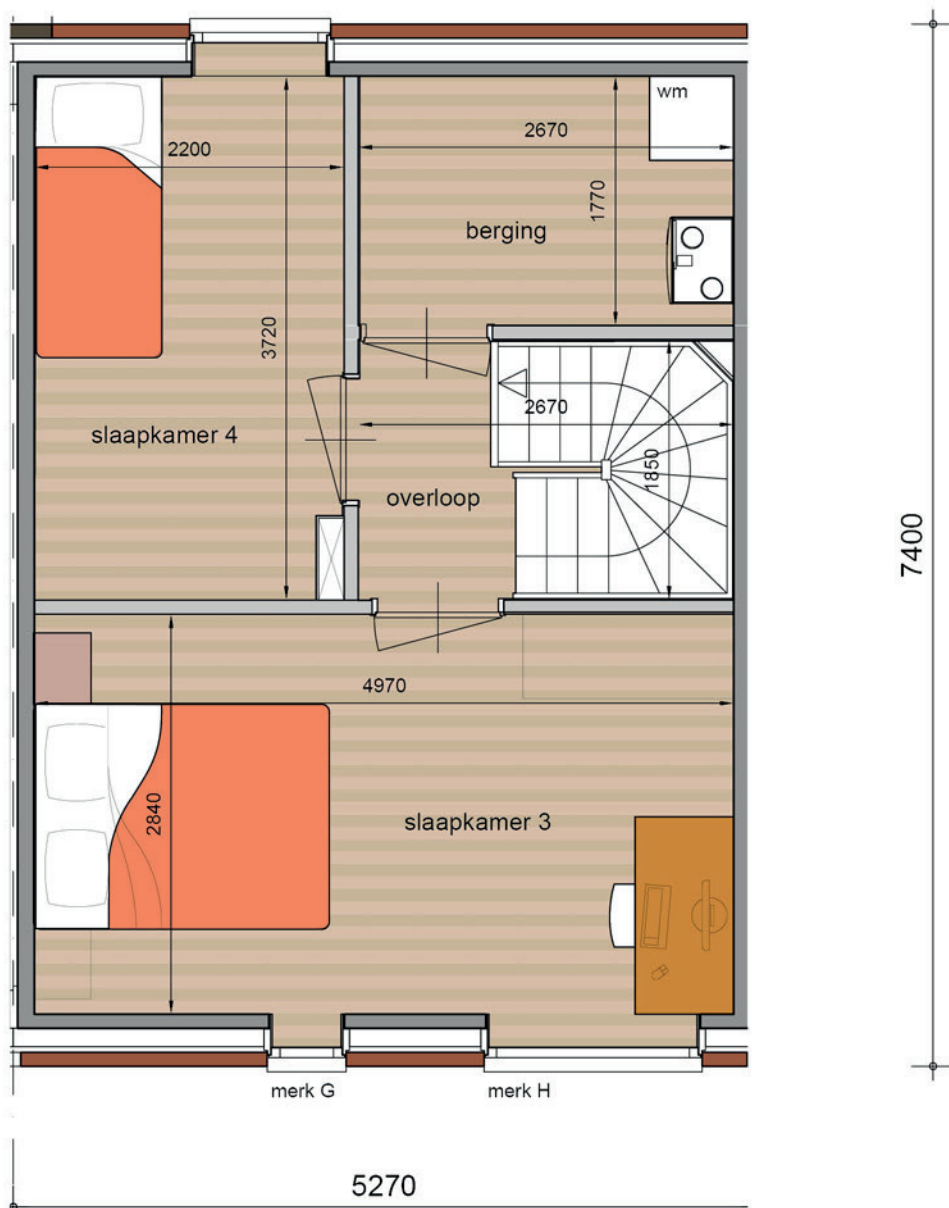

Door de moderne bouw kan er slim gebruik gemaakt worden van de beschikbare ruimte. Het gebruik van hoge ramen zorgt voor een mooi lichtspel en een ruimtelijk gevoel.

De hal opent op een grote open keuken en een prettige woonkamer met openslaande tuindeuren. Op de bovenste twee woonlagen vind je maar liefst vier slaapkamers, plus een badkamer en ook nog een berging. Ongekende ruimte!

Vrolijke vinkjes

Vinken zijn vrolijke vogels die graag samen warm op een rijtje zitten, in volledige harmonie met elkaar.

HOEKWONING

Wonen 135 m

Inhoud 533 m³

Perceel vanaf 246 m²

Vier slaapkamers én een berging

Ramen aan drie zijden

BEGANE GROND

1e VERDIEPING

2e VERDIEPING

TUSSENWONING

Wonen 112 m²

Inhoud 407 m³

Perceel 152 m²

Vier slaapkamers én een berging
Hoge ramen zorgen voor veel licht

BEGANE GROND

1e VERDIEPING

2e VERDIEPING

Zo'n kans zie je niet vaak. Komt hier jullie droomwoning? Zit je "op het vinkentouw" om eindelijk een woning te betrekken, die aan alle wensen voldoet? Maak dan één van deze moderne en sfeervolle woningen tot je nieuwe 'nest'!