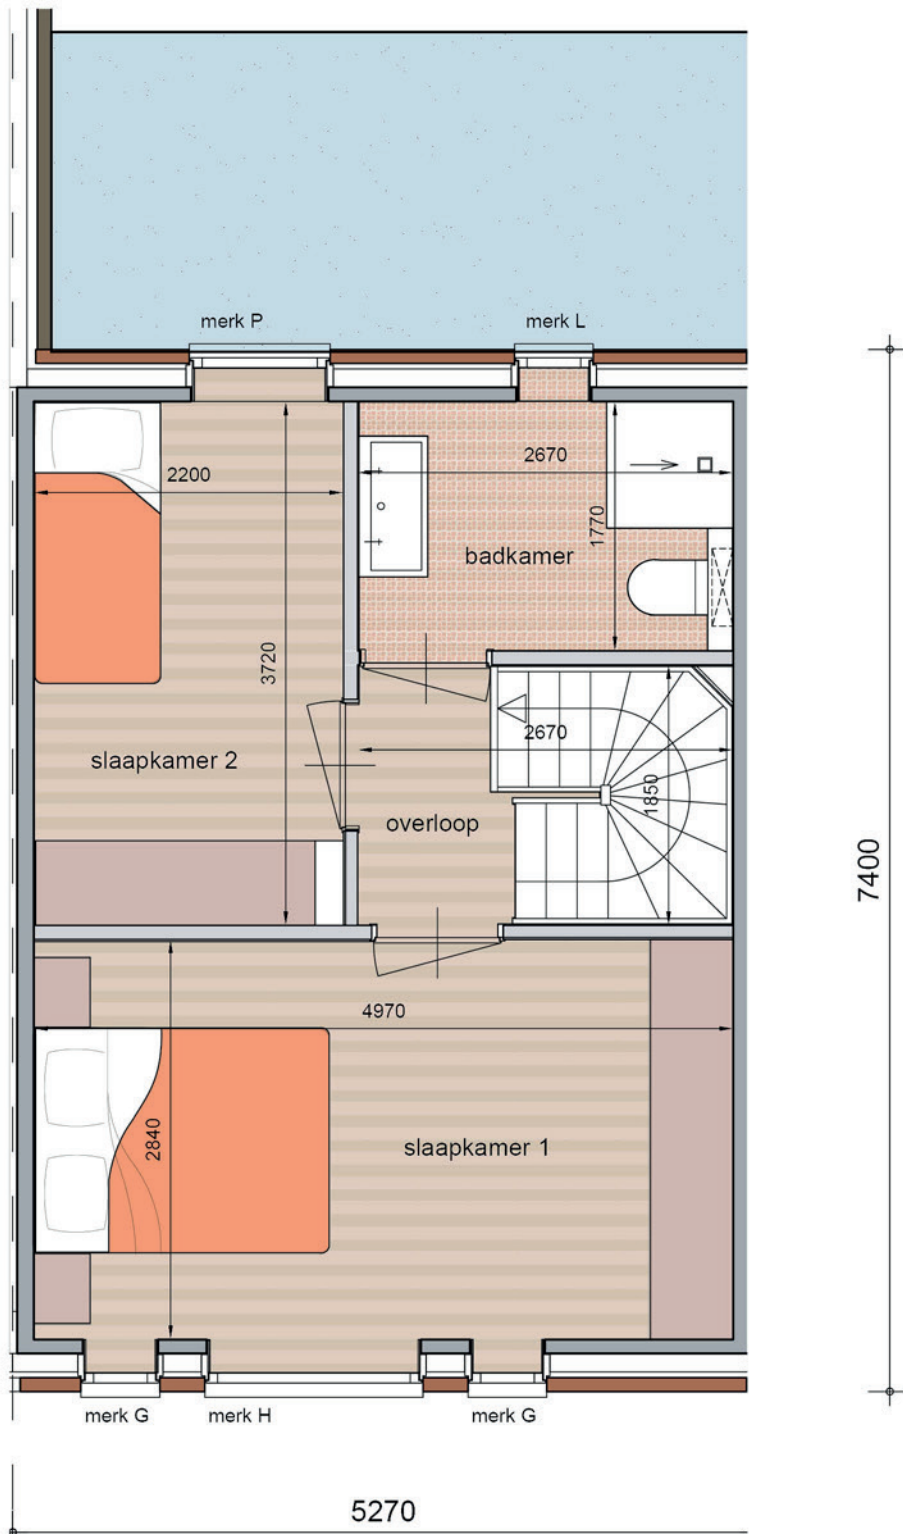

Door de moderne bouw kan er slim gebruik gemaakt worden van de beschikbare ruimte. Het gebruik van hoge ramen zorgt voor een mooi lichtspel en een ruimtelijk gevoel.

De hal opent op een grote open keuken en een prettige woonkamer met openslaande tuindeuren. Op de bovenste twee woonlagen vind je maar liefst vier slaapkamers, plus een badkamer en ook nog een berging. Ongekende ruimte!

Vrolijke vinkjes

Vinken zijn vrolijke vogels die graag samen warm op een rijtje zitten, in volledige harmonie met elkaar.

HOEKWONING

Wonen 135 m

Inhoud 533 m³

Perceel vanaf 246 m²

Vier slaapkamers én een berging

Ramen aan drie zijden

BEGANE GROND

1e VERDIEPING

2e VERDIEPING

TUSSENWONING

Wonen 112 m²

Inhoud 407 m³

Perceel 152 m²

Vier slaapkamers én een berging
Hoge ramen zorgen voor veel licht

BEGANE GROND

1e VERDIEPING

2e VERDIEPING

Zo'n kans zie je niet vaak. Komt hier jullie droomwoning? Zit je "op het vinkentouw" om eindelijk een woning te betrekken, die aan alle wensen voldoet? Maak dan één van deze moderne en sfeervolle woningen tot je nieuwe 'nest'!