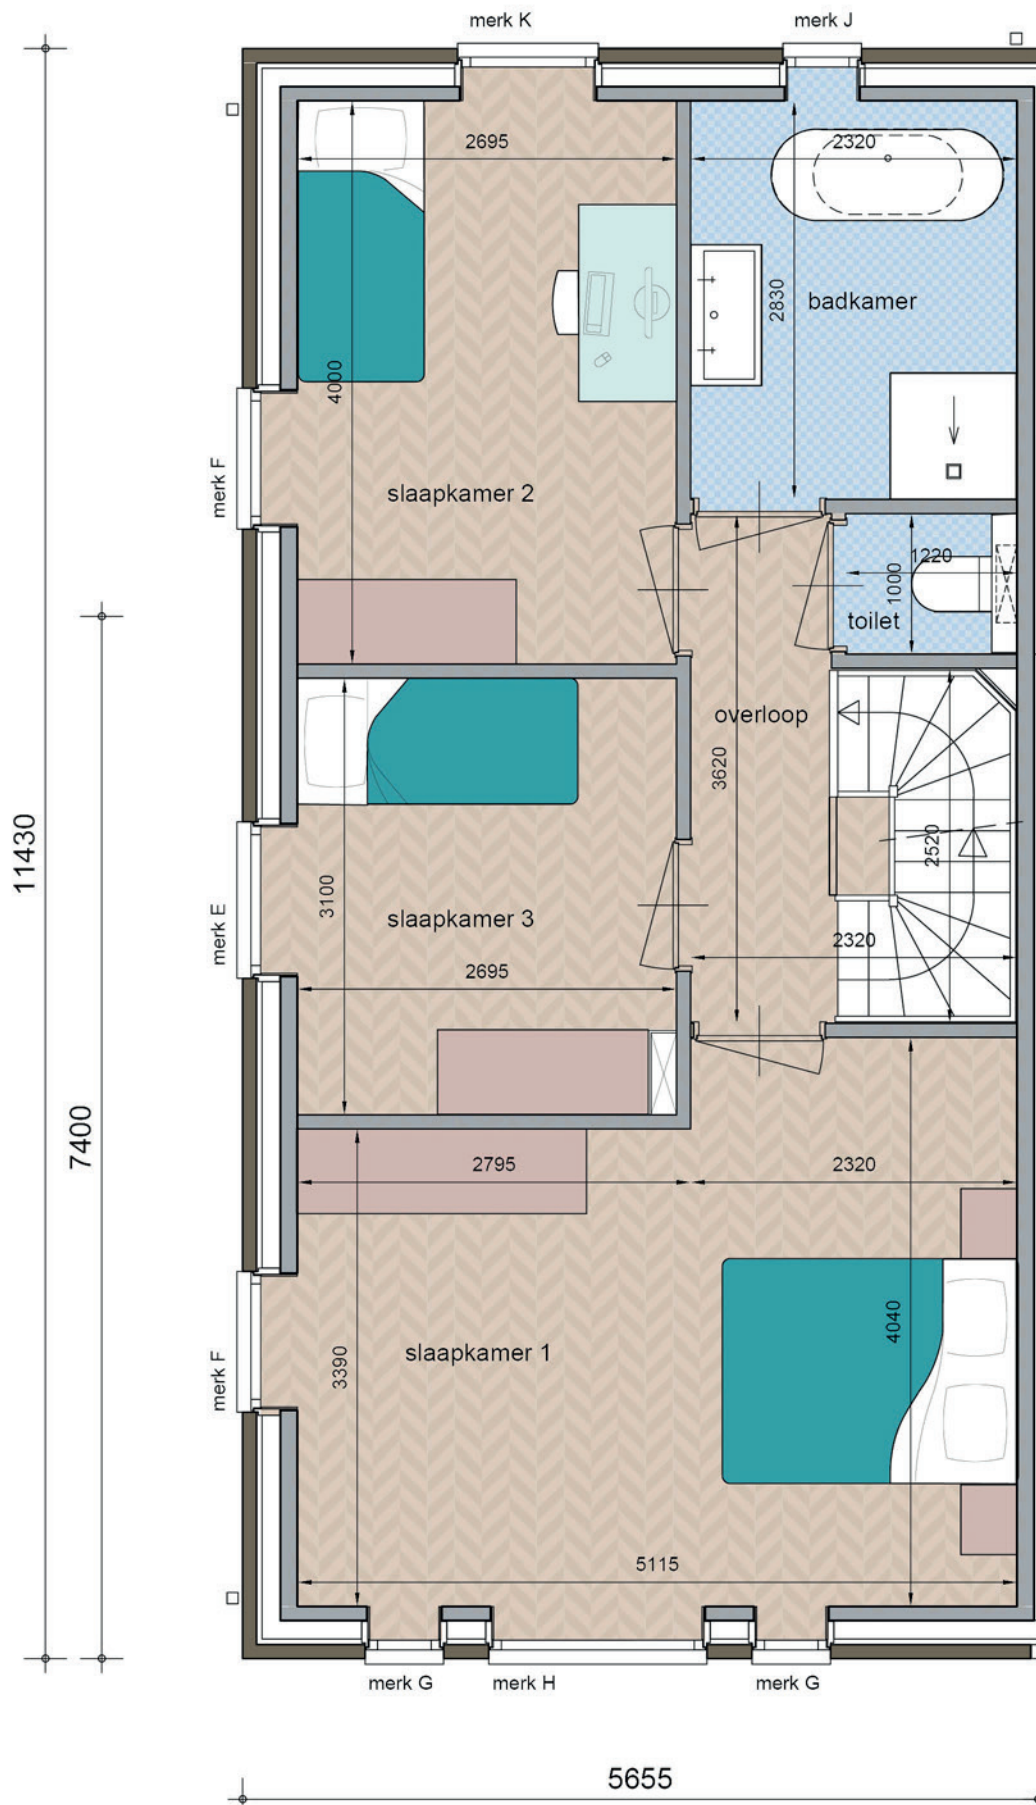

Door de moderne bouw kan er slim gebruik gemaakt worden van de beschikbare ruimte. Het gebruik van hoge ramen zorgt voor een mooi lichtspel en een ruimtelijk gevoel.

De hal opent op een grote open keuken en een prettige woonkamer met openslaande tuindeuren. Op de bovenste twee woonlagen vind je maar liefst vier slaapkamers, plus een badkamer en ook nog een berging. Ongekende ruimte!

SITUATIE

- ✧ 17 tussenwoningen: kavels 152 m²
- ✧ 4 hoekwoningen: kavels vanaf 246 m²
- ✧ Natuurlijke warme uitstraling
- ✧ Hoge ramen - veel daglicht
- ✧ Veel comfort - vloerverwarming

Interesse? Meld je
aan als belang-
stellende op
www.othene.nl

Vrolijke vinkjes

Vinken zijn vrolijke vogels die graag samen warm op een rijtje zitten, in volledige harmonie met elkaar.

HOEKWONING

Wonen 135 m

Inhoud 533 m³

Perceel vanaf 246 m²

Vier slaapkamers én een berging

Ramen aan drie zijden

BEGANE GROND

1e VERDIEPING

2e VERDIEPING

TUSSENWONING

Wonen 112 m²

Inhoud 407 m³

Perceel 152 m²