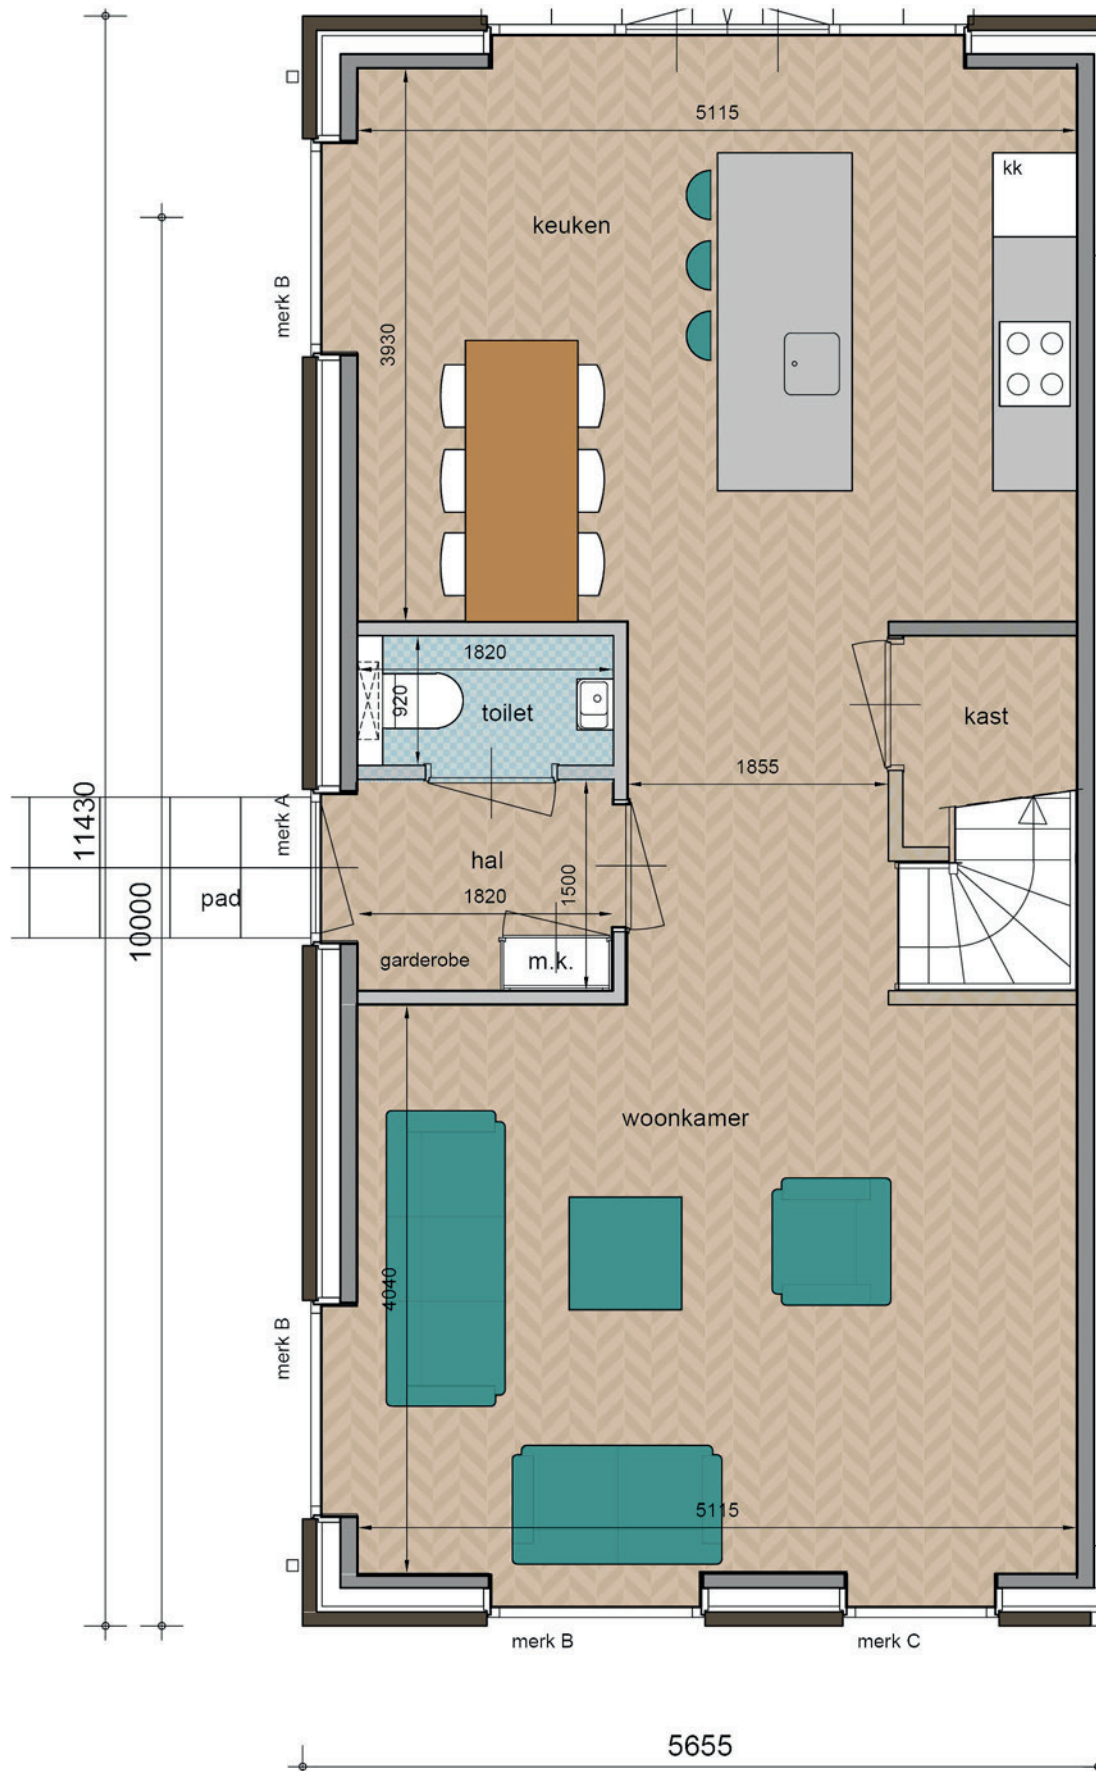

Door de moderne bouw kan er slim gebruik gemaakt worden van de beschikbare ruimte. Het gebruik van hoge ramen zorgt voor een mooi lichtspel en een ruimtelijk gevoel.

De hal opent op een grote open keuken en een prettige woonkamer met openslaande tuindeuren. Op de bovenste twee woonlagen vind je maar liefst vier slaapkamers, plus een badkamer en ook nog een berging. Ongekende ruimte!

Vrolijke vinkjes

Vinken zijn vrolijke vogels die graag samen warm op een rijtje zitten, in volledige harmonie met elkaar.

HOEKWONING

Wonen 135 m

Inhoud 533 m³

Perceel vanaf 246 m²

Vier slaapkamers én een berging

Ramen aan drie zijden

BEGANE GROND

1e VERDIEPING

2e VERDIEPING

TUSSENWONING

Wonen 112 m²

Inhoud 407 m³

Perceel 152 m²